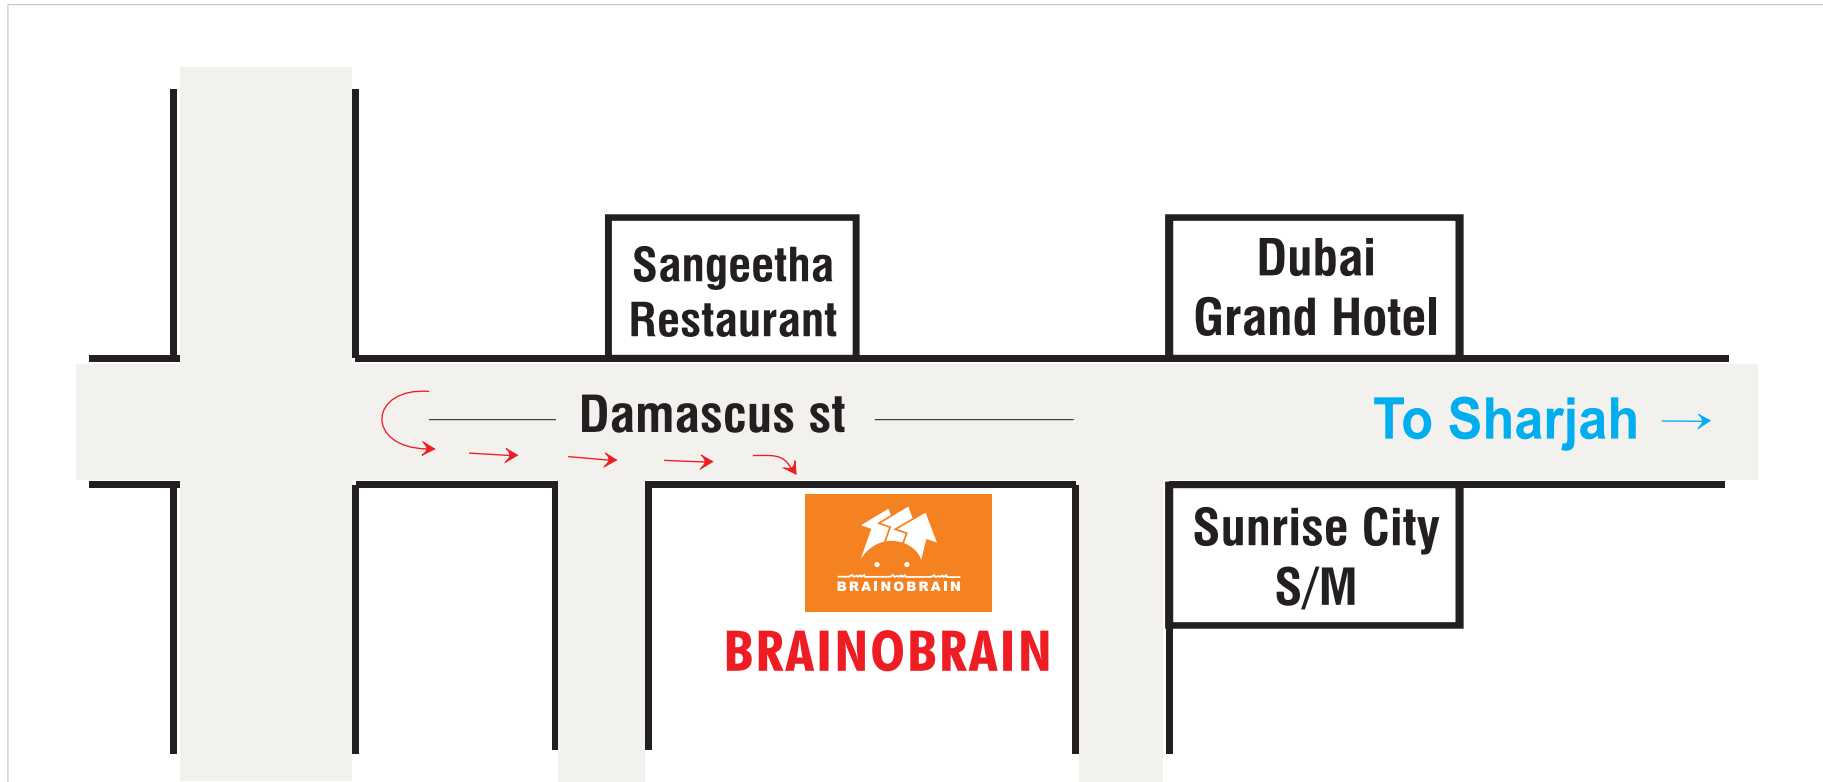

Brainobrain Qusais Location Map

**201, Sahara Pharmacy Building,
opp : Sangeetha Restaurant, (Near Dubai Grand Hotel),
Damascus st, Al Qusais**

Ph : +971 4 3375000 Fax: +971 4 3377900 Mob: +971 50 4670150